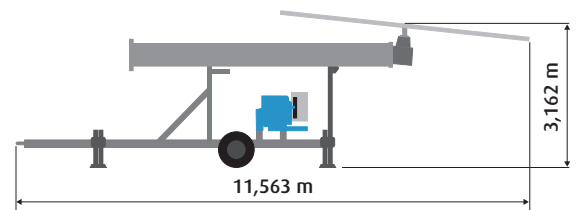

WWW.FROSTSHUTZ-WINDMASCHINE.COM