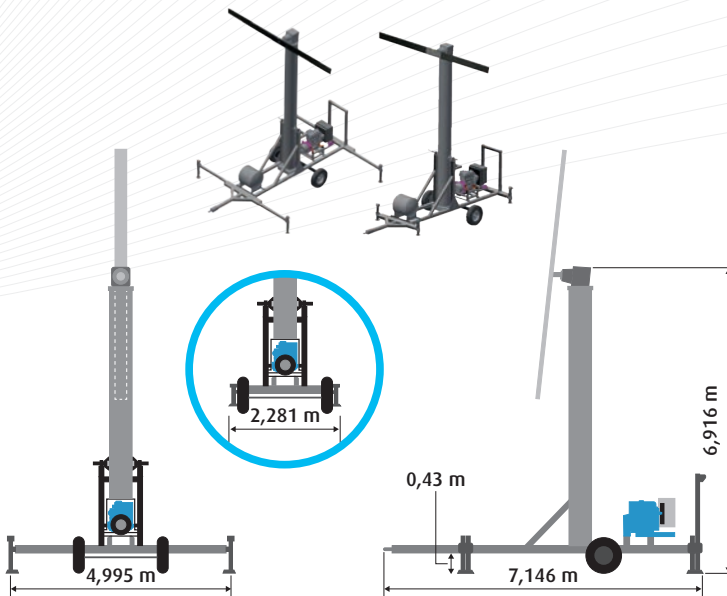

WWW.FROSTSHUTZ-WINDMASCHINE.COM